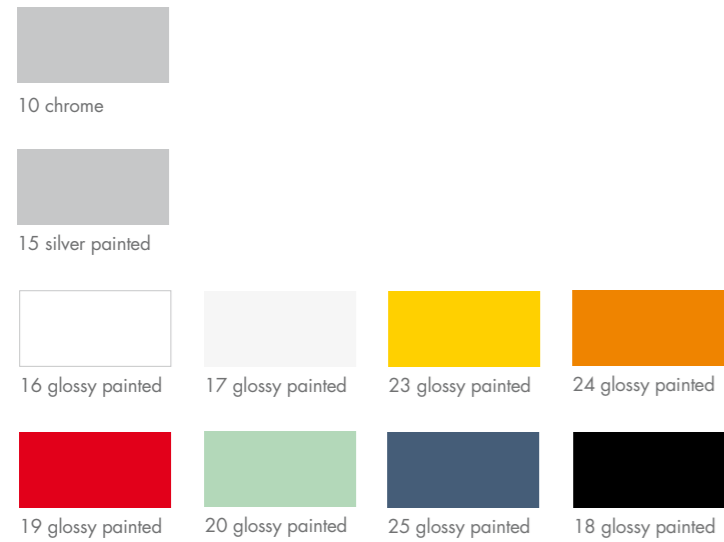

piano
top
plateau
tischplatte

800 oak

805 rosewood

807 zebano

800607 black oak

Line/bar
■ 60x60

Line/b 60
■ 60x60

Line/b 80
■ 80x80

Plateau: en ébénisterie, bord carré, épaisseur 50 mm.

— Gestell: Fußgestell Vierkant-Stahlrohr, verchromt. Filzgleiter.

Tischplatte: Holz gerade Kante, 50 mm stark.

Line/80 ■ 80x80
Line/80x120 ■ 80x120
Line/80x160 ■ 80x160
Line/80x180 ■ 80x180

Line/80x200 ■ 80x200
Line/100 ■ 100x100
Line/100x200 ■ 100x200
Line/120 ■ 120x120

struttura
frame
piétement
gestell

piano
top
plateau
tischplatte

tables

Line

— Struttura: tubo quadro d' acciaio cromato o verniciato. Piedini regolabili.
 Piano: multistrato impiallacciato in essenza o in laminato.
 — Frame: square chromed or painted table base. Adjustable glides.
 Top: plywood laminate finish or wood veneered.
 — Piétement: tube d' acier carré chromé ou laqué. Avec vérins de réglage.
 Plateau: multipli hêtre, naturel, placage stratifié ou bois.
 — Gestell: Vierkantrohrgestell verchromt oder pulverbeschichtet lackiert. Verstellbare Gleiter.
 Tischplatte: Buchen Multiplex Holzfurnier oder Laminat beschichtet.