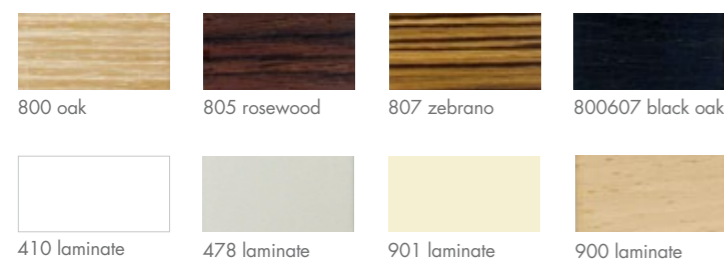

Plateau: en ébénisterie, bord carré, épaisseur 50 mm.

— Gestell: Fußgestell Vierkant-Stahlrohr, verchromt. Filzgleiter.

Tischplatte: Holz gerade Kante, 50 mm stark.

Line/80 ■ 80x80
Line/80x120 ■ 80x120
Line/80x160 ■ 80x160
Line/80x180 ■ 80x180

Line/80x200 ■ 80x200
Line/100 ■ 100x100
Line/100x200 ■ 100x200
Line/120 ■ 120x120

struttura
frame
piétement
gestell

piano
top
plateau
tischplatte

tables

Line

— Struttura: tubo quadro d' acciaio cromato o verniciato. Piedini regolabili.
 Piano: multistrato impiallacciato in essenza o in laminato.
 — Frame: square chromed or painted table base. Adjustable glides.
 Top: plywood laminate finish or wood veneered.
 — Piétement: tube d' acier carré chromé ou laqué. Avec vérins de réglage.
 Plateau: multipli hêtre, naturel, placage stratifié ou bois.
 — Gestell: Vierkantrohrgestell verchromt oder pulverbeschichtet lackiert. Verstellbare Gleiter.
 Tischplatte: Buchen Multiplex Holzfurnier oder Laminat beschichtet.