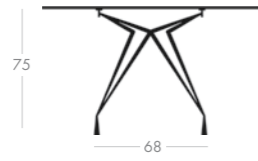

Apollo/tq
■ 130x130