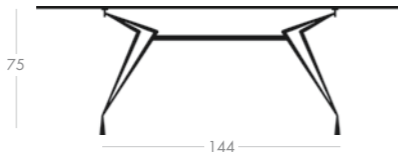

Apollonio/to
● 220x105