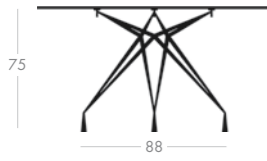

Apollo/t
● 120/140