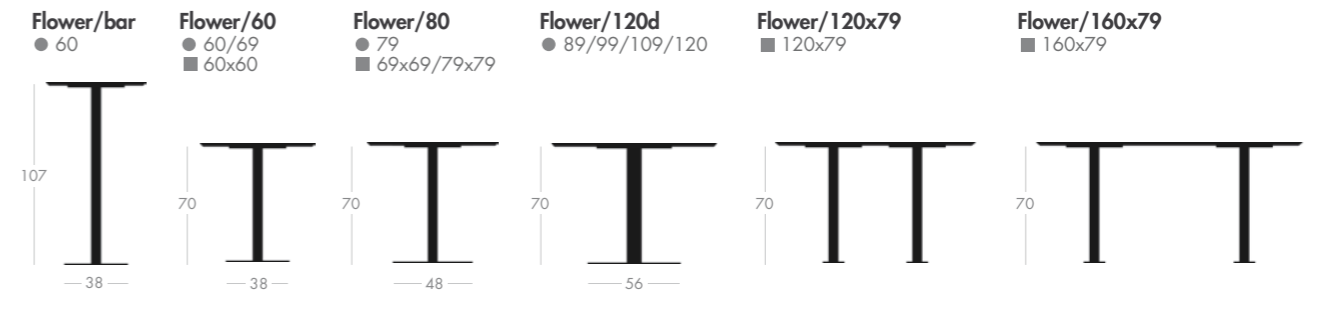

struttura
frame
piétement
gestell

15 silver painted

16 glossy painted

18 glossy painted

piano
top
plateau
tischplatte

800 oak

805 rosewood

807 zebrano

800607 black oak

410 laminate

478 laminate

901 laminate

893 laminate

900 laminate

898 laminate

431 laminate

859 laminate

421 laminate

001 painted

115 painted

122 painted

123 painted

124 painted

125 painted

126 painted

127 painted

128 painted

129 painted

130 painted

007 painted