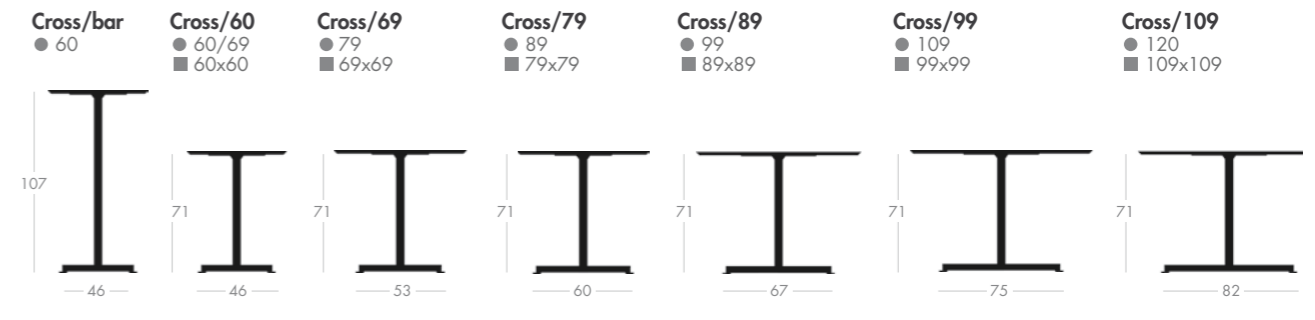

struttura
frame
piétement
gestell

10 chrome

piano
top
plateau
tischplatte

800 oak

805 rosewood

807 zebrano

800607 black oak

410 laminate

478 laminate

901 laminate

893 laminate

900 laminate

898 laminate

431 laminate

859 laminate

421 laminate

001 painted

115 painted

122 painted

123 painted

124 painted

125 painted

126 painted

127 painted

128 painted

129 painted

130 painted

007 painted