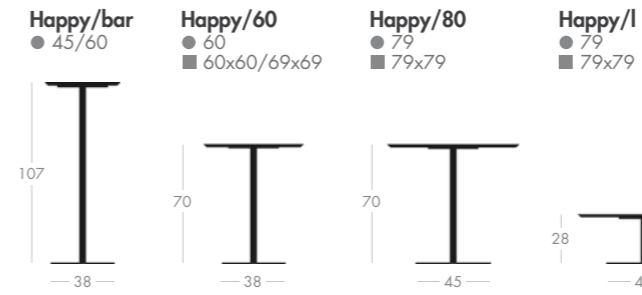

struttura
frame
piétement
gestell

10 chrome

15 silver painted

16 glossy painted

17 glossy painted

23 glossy painted

24 glossy painted

19 glossy painted

20 glossy painted

25 glossy painted

18 glossy painted

piano
top
plateau
tischplatte

800 oak

805 rosewood

807 zebrano

800607 black oak

410 laminate

478 laminate

901 laminate

893 laminate

900 laminate

898 laminate

431 laminate

859 laminate

421 laminate

001 painted

115 painted

122 painted

123 painted

124 painted

125 painted

126 painted

127 painted

128 painted

129 painted

130 painted

007 painted