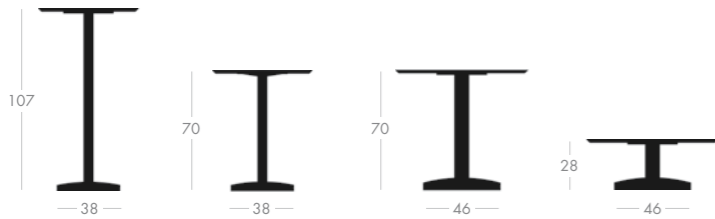

127 painted

128 painted

129 painted

130 painted

007 painted

All/bar
 ● 60
 ■ 60x60

All/60
 ● 60/69
 ■ 60x60/69x69

All/80
 ● 79/89
 ■ 79x79

All/l
 ● 79/89
 ■ 79x79

struttura
frame
piétement
gestell

piano
top
plateau
tischplatte

tables

All

——— Struttura: base in pressofusione d' alluminio verniciato. Piedini regolabili.

Piano: multistrato impiallacciato in essenza o in laminato, o MDE