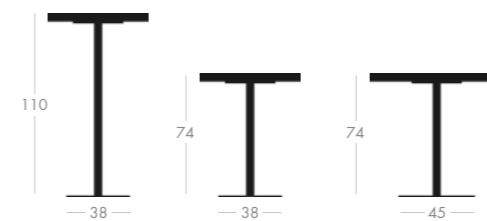

piano
top
plateau
tischplatte

800 oak

805 rosewood

807 zebano

800607 black oak

Line/bar
■ 60x60

Line/b 60
■ 60x60

Line/b 80
■ 80x80

Line/b

— Struttura: base in acciaio cromato. Piedini in feltro.

Piano: in essenza, spessore 50 mm.

— Frame: chrome steel frame. Felt glides.
Top: wood veneers, straight edge, 50 mm thickness.

— Piétement: piétement central à section carrée, chromé. Patins avec feutre.