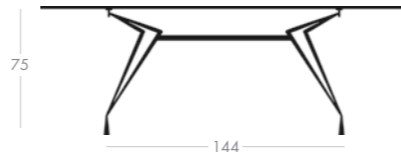

Apollonio
■ 180x85/200x85